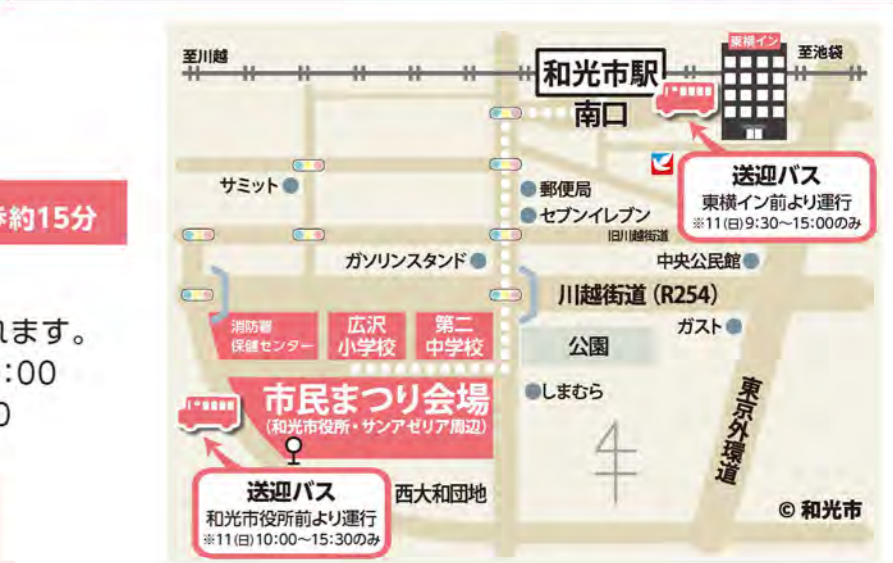

11/11 会場案内

11/11 イベント情報

- 菊花展**
丹精こめて育てあげた菊の展示です。菊は昔から多くの人に愛され親しまれた秋を代表する花です。色とりどりの菊を是非ご覧ください。
10:00~15:00
和光市市民まつり会場(和光市市民会館)
- 健康フェア**
脳・血管・骨密度・足裏・歩行姿勢測定・吹き矢・エネルギーパッチテスト・赤ちゃん体操・育児相談や食育講座を開催します。
10:00~15:00
和光市市民会館(和光市市民会館)
- 美術作品展**
市内を活動拠点としている団体の等々の素晴らしい作品を多く展示しています。
9:00~15:00
和光市市民会館(和光市市民会館)
- 消費生活展**
消費者問題や活動PR、消費生活センターのPRを行います。
10:00~15:00
和光市市民会館(和光市市民会館)
- 農産物共進会**
和光市内で生産された農産物を一堂に展示し、生産技術の向上と農業者間の交流を図り、品質向上は農産物の即売を行います。
10:00~15:00
和光市市民会館(和光市市民会館)
- 親子ベタング大会**
親子でチーム3名でトーナメント形式で開催。
10:00~13:00
和光市市民会館(和光市市民会館)
- ふれあい広場**
的当てゲーム、スーパーボールすくい、ヨーヨー釣り、ダーツ、魚釣り、輪投げが無料で楽しめます。
10:00~14:00
和光市市民会館(和光市市民会館)
- 消防フェア**
体験活動・初期消火体験・煙中体験・防火服着脱体験などができます。
10:00~15:00
和光市市民会館(和光市市民会館)
- 被災地応援エリア**
東日本大震災・熊本地震被災地から出品します。食べて被災地を応援しよう! 数量限定の送料提供があります。
※スタンプラリー金券対象のエリアです。

- ### 屋外ステージ
- 10:00~10:30 開会セレモニー
《市民まつり実行委員会》
 - 10:40~11:20 農産物共進会表彰式
《農産物共進会実行委員会》
 - 11:30~12:00 白子囃子
《白子囃子保存会》
 - 12:25~12:45 吉野山孤忠信
《[友好都市] 栃木県那須烏山市》
 - 13:10~13:25 童謡「清水かつら」
《みどりのそよ風合唱団》
 - 13:40~14:05 和太鼓演奏
《和太鼓会和光太鼓》
 - 14:35~14:55 流し踊り(和光音頭・大和音頭)
《和光市婦人会》
 - 15:00 閉会宣言
《市民まつり実行委員会》
- ### サンアゼリア内催し
- 農産物共進会(公開展示・即売) 小ホール
●即売会整理券配布 10:00~11:30 ●即売 12:00
 - ストレッチ・ジャズ・レク・フラダンス 大ホール
●開演時間 9:45 ●開演時間 10:00~15:00
吉川より子フラ教室、和光アロマ、アロハ、カイヤニ、モハラ新倉、カニマウロア、ピカゲ、カイクーラニ、フラスタジコ、ブルメリア、ママラ Minoak&キッズフラ Lino Keiki, Y.KIDS, MIE&X, Be Cozy, GROOVY, G-style, K.T.M, Unlimited, 和光市総合体育館 土屋 Jr. Dance, シダックス 泉像バレエ、バレエザティンクル RAINBOW RC, Honey Angels, CHEER LEADING TEAM CHERRYS, CHEER DANCE TEAM SHINIES, Zeina(ジーナ), 三代目ベビードンダンス、ママダン、Shulita(シュリータ)
 - 将棋大会 ※当日受付(参加・見学自由) 大ホールロビー
●受付時間 10:00~10:30 ●開催時間 10:00~15:00
 - アシモのダンボールクラフト(HONDA) 大ホールロビー
●開催時間 10:00~15:00
- ### 会場へのアクセス
- 和光市駅南口より徒歩約15分
- ### 送迎バス運行のご案内
- 11月11日(日)のみ送迎バスが運行されます。
- 東横イン前から 運行時間 9:30~15:00
 - 市役所から 運行時間 10:00~15:30
- ※定員数に限りがございます。予めご了承ください。
- 市内循環バスは、通常通り運行しています。
 - 駐車場の案内は裏面にございます。