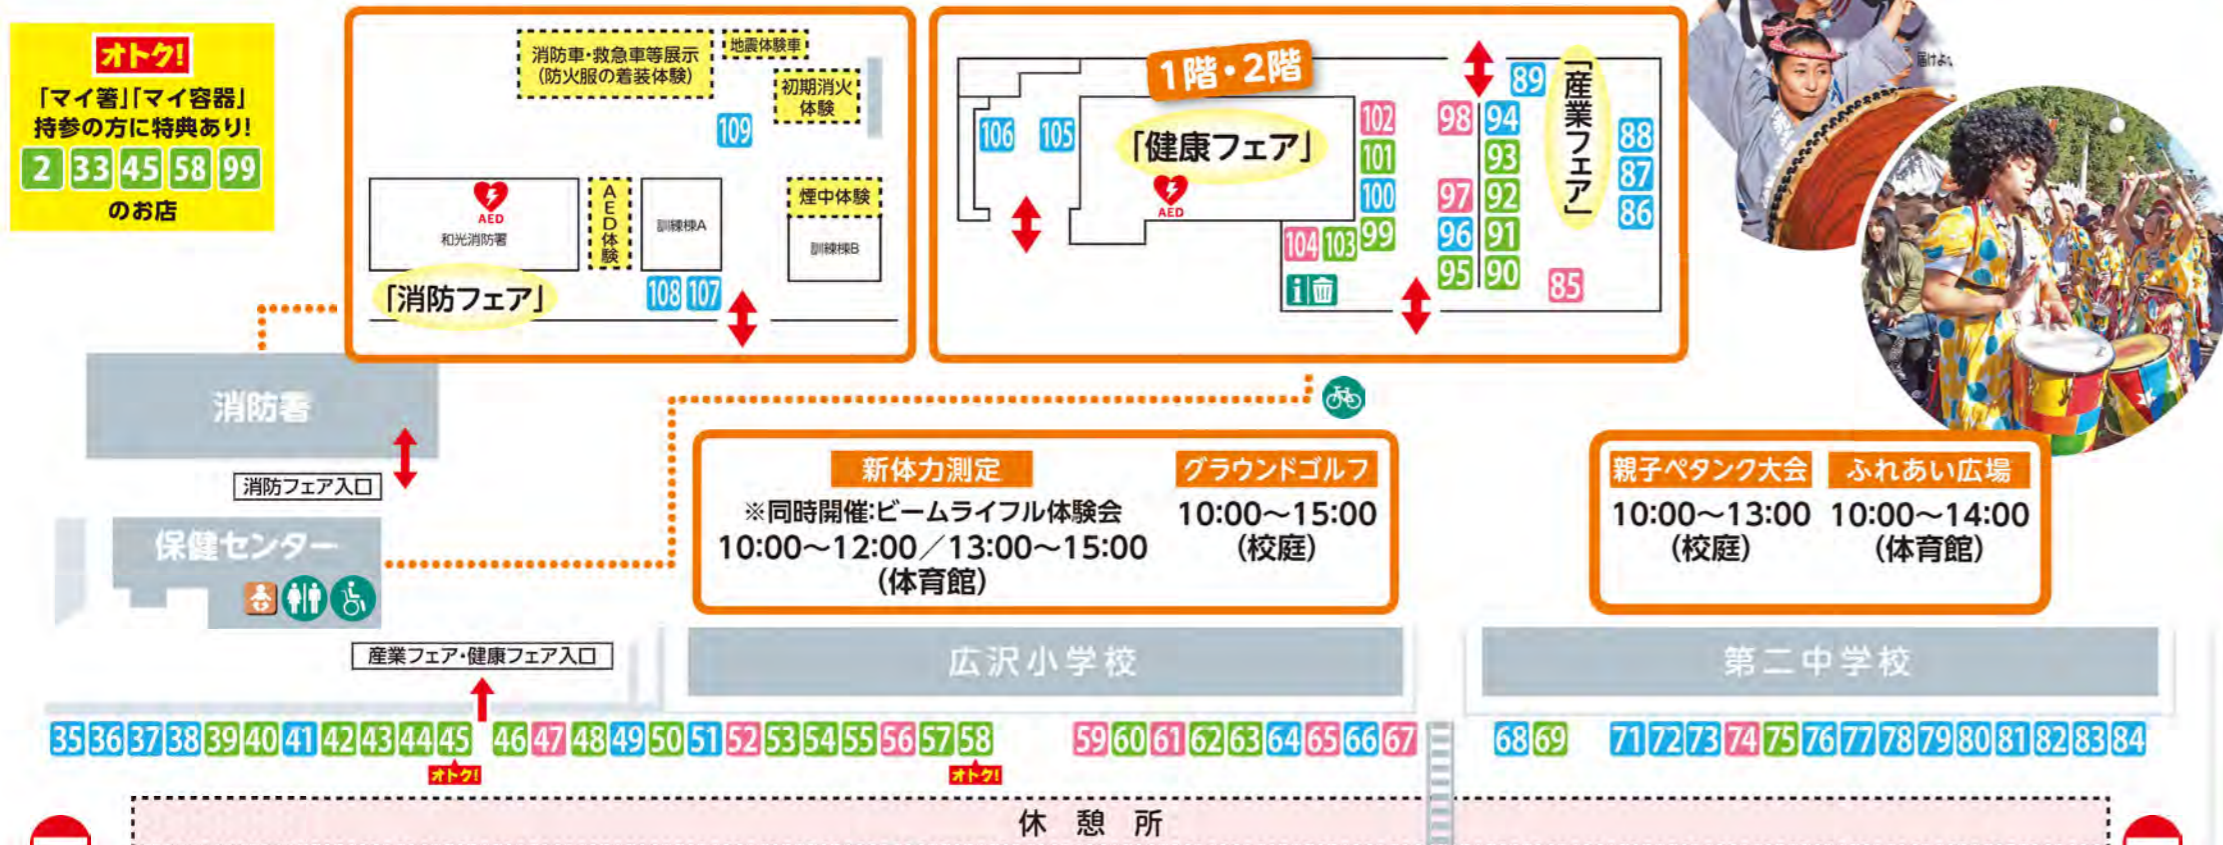

11/11 会場案内

11/11 イベント情報

- 菊花展**
丹精こめて育てあげた菊の展示です。菊は昔から多くの人に愛され親しまれた秋を代表する花です。色とりどりの菊を是非ご覧ください。
10:00~15:00
和光市市民まつり会場(和光市市民会館)
- 健康フェア**
脳・血管・骨密度・足裏・歩行姿勢測定・吹き矢・エネルギーパッチテスト・赤ちゃん体操・育児相談や食育講座を開催します。
10:00~15:00
和光市市民会館(和光市市民会館)
- 美術作品展**
市内を活動拠点としている団体の等々の素晴らしい作品を多く展示しています。
9:00~15:00
和光市市民会館(和光市市民会館)
- 消費生活展**
消費者問題や活動PR、消費生活センターのPRを行います。
10:00~15:00
和光市市民会館(和光市市民会館)
- 農産物共進会**
和光市内で生産された農産物を一堂に展示し、生産技術の向上と農業者間の交流を図り、品質向上は農産物の即売を行います。
10:00~15:00
和光市市民会館(和光市市民会館)
- 親子ベタング大会**
親子でチーム3名でトーナメント形式で開催。
10:00~13:00
和光市市民会館(和光市市民会館)
- ふれあい広場**
的当てゲーム、スーパーボールすくい、ヨーヨー釣り、ダーツ、魚釣り、輪投げが無料で楽しめます。
10:00~14:00
和光市市民会館(和光市市民会館)
- 消防フェア**
体験活動・初期消火体験・煙中体験・防火服着脱体験などができます。
10:00~15:00
和光市市民会館(和光市市民会館)
- 被災地応援エリア**
東日本大震災・熊本地震被災地から出品します。食べて被災地を応援しよう! 数量限定の送料提供があります。
※スタンプラリー金券対象のエリアです。

- ### 屋外ステージ
- 10:00~10:30 開会セレモニー
《市民まつり実行委員会》
 - 10:40~11:20 農産物共進会表彰式
《農産物共進会実行委員会》
 - 11:30~12:00 白子囃子
《白子囃子保存会》
 - 12:25~12:45 吉野山孤忠信
《[友好都市] 栃木県那須烏山市》
 - 13:10~13:25 童謡「清水かつら」
《みどりのそよ風合唱団》
 - 13:40~14:05 和太鼓演奏
《和太鼓会和光太鼓》
 - 14:35~14:55 流し踊り(和光音頭・大和音頭)
《和光市婦人会》
 - 15:00 閉会宣言
《市民まつり実行委員会》
- ### サンアゼリア内催し
- 農産物共進会(公開展示・即売) 小ホール
●即売会整理券配布 10:00~11:30 ●即売 12:00
 - ストレッチ・ジャズ・レク・フラダンス 大ホール
●開演時間 9:45 ●開演時間 10:00~15:00
吉川より子フラ教室、和光アロマ、アロハ、カイヤニ、モハラ新倉、カニマウロア、ピカゲ、カイクーラニ、フラスタジコ、ブルメリア、ママラ Minoak&キッズフラ Lino Keiki, Y.KIDS, MIE&X, Be Cozy, GROOVY, G-style, K.T.M, Unlimited, 和光市総合体育館 土屋 Jr. Dance, シダックス 泉像バレエ、バレエザティンクル RAINBOW RC, Honey Angels, CHEER LEADING TEAM CHERRYS, CHEER DANCE TEAM SHINIES, Zeina(ジーナ), 三代目ベビードンダンス、ママダン、Shulita(シュリータ)
 - 将棋大会 ※当日受付(参加・見学自由) 大ホールロビー
●受付時間 10:00~10:30 ●開催時間 10:00~15:00
 - アシモのダンボールクラフト(HONDA) 大ホールロビー
●開催時間 10:00~15:00
- ### 会場へのアクセス
- 和光市駅南口より徒歩約15分
- ### 送迎バス運行のご案内
- 11月11日(日)のみ送迎バスが運行されます。
- 東横イン前から 運行時間 9:30~15:00
 - 市役所から 運行時間 10:00~15:30
- ※定員数に限りがございます。予めご了承ください。
- 市内循環バスは、通常通り運行しています。
 - 駐車場の案内は裏面にございます。